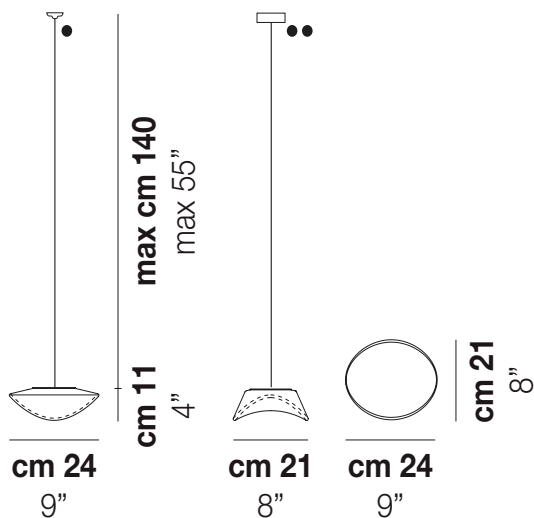

BALANCE SP 24

DATI TECNICI:

CERTIFICAZIONI:

SORGENTI LUMINOSE

E14 1x46w 220-240V
50/60 Hz

E14

1x6w 220-240V
50/60 Hz

LED 6W - 12 VOLT (DRIVER INCLUSO) - 3000K - 825
LUMENS - DIMMERABILE

VOLUME Mc 0,03

PESO LORDO Kg 6,5

PESO NETTO Kg 4

download risorse

FINITURA DEL DIFFUSORE

BC/LU

FINITURA MONTATURA

NIB