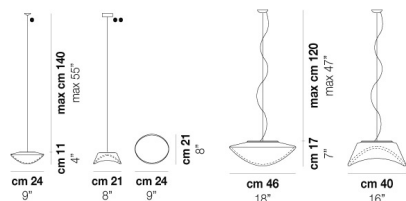

VOLUME	Mc 0,13
PESO LORDO	Kg 10,5
PESO NETTO	Kg 7,3

download risorse

FINITURA DEL DIFFUSORE

BC/LU

FINITURA MONTATURA

NIB

ALTRE VERSIONI DISPONIBILI

clicca sul disegno per accedere alla pagina web della relativa product sheet