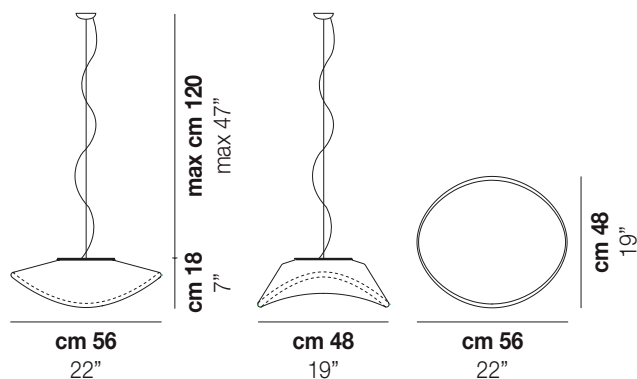

BALANCE SP G

DATI TECNICI:

CERTIFICAZIONI:

SORGENTI LUMINOSE

E27	2x77w	220-240V 50/60 Hz	E27
LED G	1x19,5w	220-240V 50/60 Hz	LED 19,5W - (DRIVER INCLUSO) - 3000K - 2850 LUMENS - DIMMERABILE
LED J	1x10w	220-240V 50/60 Hz	LED 10W - 230 VOLT - 3000K - 1120 LUMENS - DIMMERABILE

VOLUME	Mc 0,13
PESO LORDO	Kg 10,5
PESO NETTO	Kg 7,3

download risorse

FINITURA DEL DIFFUSORE

BC/LU

FINITURA MONTATURA

NIB

ALTRE VERSIONI DISPONIBILI

clicca sul disegno per accedere alla pagina web della relativa product sheet