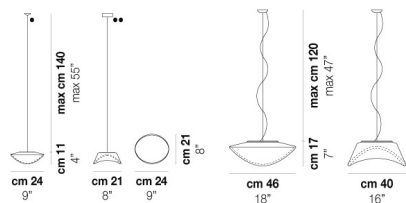

VOLUME	Mc 0,13
PESO LORDO	Kg 10,5
PESO NETTO	Kg 7,3

download risorse

FINITURA DEL DIFFUSORE

BC/LU

FINITURA MONTATURA

NIB

ALTRE VERSIONI DISPONIBILI

clicca sul disegno per accedere alla pagina web della relativa product sheet