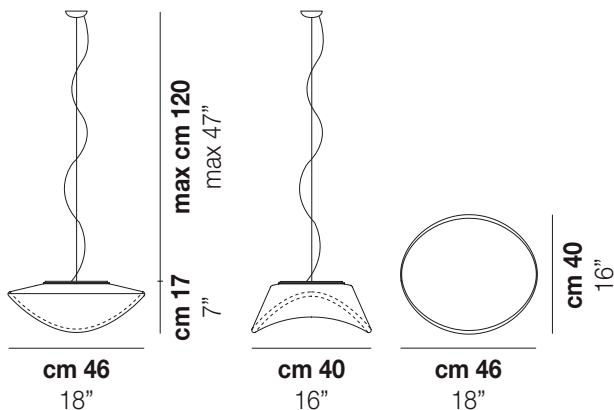

VOLUME	Mc 0,13
PESO LORDO	Kg 7
PESO NETTO	Kg 4,8

download risorse