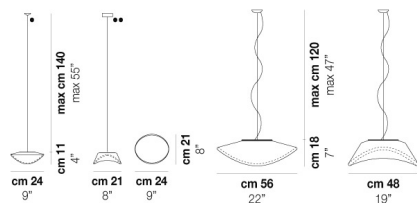

ALTRE VERSIONI DISPONIBILI

clicca sul disegno per accedere alla pagina web della relativa product sheet