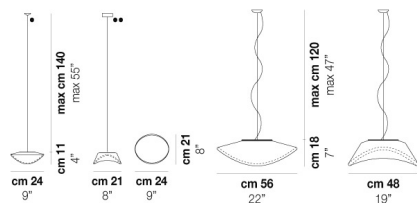

VOLUME	Mc 0,13
PESO LORDO	Kg 7
PESO NETTO	Kg 4,8

download risorse

FINITURA DEL DIFFUSORE

BC/LU

FINITURA MONTATURA

NIB

ALTRE VERSIONI DISPONIBILI

clicca sul disegno per accedere alla pagina web della relativa product sheet