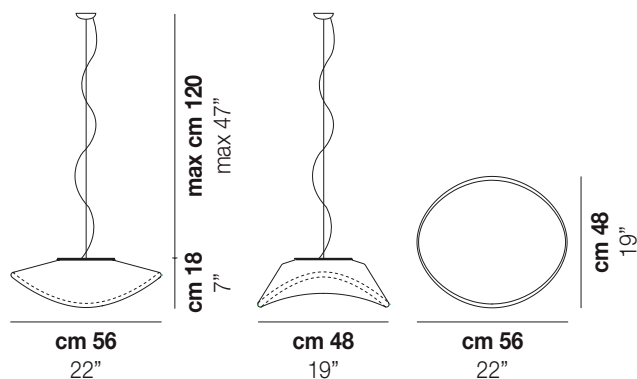

BALANCE SP G

DATI TECNICI:

CERTIFICAZIONI:

SORGENTI LUMINOSE

E27	2x77w	220-240V 50/60 Hz	E27
LED G 3030 10W 3.000K	1x19,5w	220-240V 50/60 Hz	LED 19,5W - (DRIVER INCLUSO) - 3000K - 2850 LUMENS - DIMMERABILE
LED J 1728 10W 3.000K	1x10w	220-240V 50/60 Hz	LED 10W - 230 VOLT - 3000K - 1120 LUMENS - DIMMERABILE

VOLUME	Mc 0,13
PESO LORDO	Kg 10,5
PESO NETTO	Kg 7,3

download risorse

FINITURA DEL DIFFUSORE

BC/LU

FINITURA MONTATURA

NIB

ALTRE VERSIONI DISPONIBILI

clicca sul disegno per accedere alla pagina web della relativa product sheet