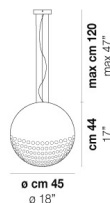

BOLLE SP G

DATI TECNICI:

CERTIFICAZIONI:

SORGENTI LUMINOSE

E27	1x77w	220-240V 50/60 Hz
LED C 5.280 TM 2.700K	1x5w	220-240V 50/60 Hz

E27

LED 5W - (DRIVER INCLUSO) - 2700K - 600 LUMENS - DIMMERABILE

VOLUME	Mc 0,05
PESO LORDO	Kg 5,1
PESO NETTO	Kg 3,4

download risorse

FINITURA DEL DIFFUSORE

BC/BO

CR/BO

FINITURA MONTATURA

NI

ALTRE VERSIONI DISPONIBILI

clicca sul disegno per accedere alla pagina web della relativa product sheet

BOLLE SP 45