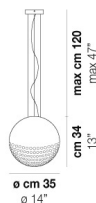

BOLLE SP G

DATI TECNICI:

CERTIFICAZIONI:

SORGENTI LUMINOSE

E27	1x77w	220-240V 50/60 Hz
LED C 5.280 TM 2.700K	1x5w	220-240V 50/60 Hz

E27

LED 5W - (DRIVER INCLUSO) - 2700K - 600 LUMENS - DIMMERABILE

VOLUME	Mc 0,05
PESO LORDO	Kg 5,1
PESO NETTO	Kg 3,4

BOLLE SP 3 P

BOLLE SP 35

BOLLE SP 45

BOLLE SP P