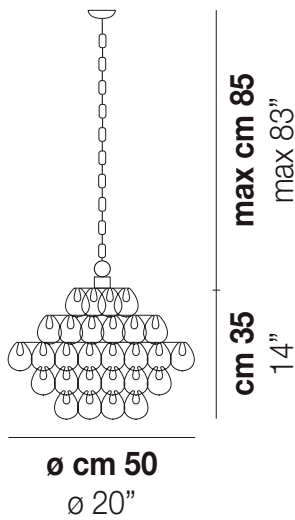

MINIGIOGALI SP 50

DATI TECNICI:

CERTIFICAZIONI:

SORGENTI LUMINOSE

E27 1x77w 220-240V 50/60 Hz E27

VOLUME Mc 0,27
PESO LORDO Kg 17
PESO NETTO Kg 11

download risorse

FINITURA DEL DIFFUSORE

BC

CR/AM

CR/AG

CR/BR

CR/FU

CR/NN

CR/OR

CR/RA