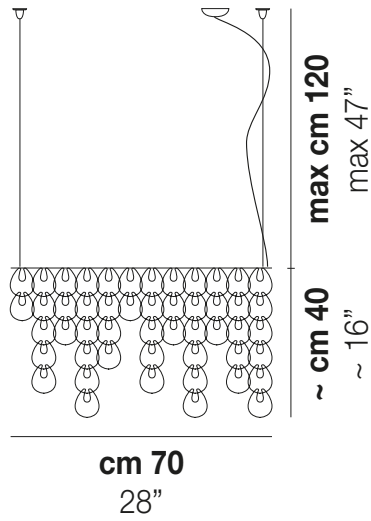

MINIGIOGALI SP CLO

DATI TECNICI:

CERTIFICAZIONI:

SORGENTI LUMINOSE

VOLUME Mc 0,25
 PESO LORDO Kg 24
 PESO NETTO Kg 15

download risorse

FINITURA DEL DIFFUSORE

FINITURA MONTATURA

ALTRE VERSIONI DISPONIBILI

clicca sul disegno per accedere alla pagina web della relativa product sheet