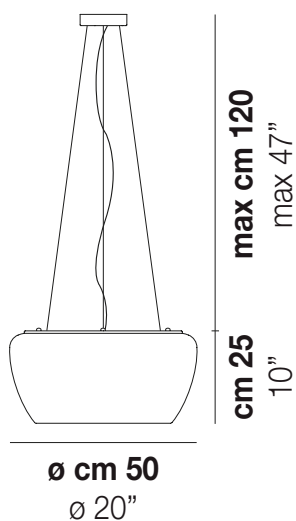

## IMPLODE SP 50

VOLUME Mc 0,21

PESO LORDO Kg 20,3

PESO NETTO Kg 15,8

download risorse