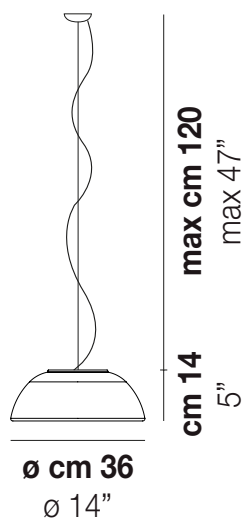

INFINITA SP 36

DATI TECNICI:

CERTIFICAZIONI:

SORGENTI LUMINOSE

Modello	Quantità	Tensione	Frequenza	Base	Descrizione
E27	1x77w	220-240V	50/60 Hz	E27	LED 12,5W - (DRIVER INCLUSO) - 3000K - 1650 LUMENS - DIMMERABILE
LED F	1x12,5w	220-240V	50/60 Hz		LED 10W - 230 VOLT - 3000K - 1120 LUMENS - DIMMERABILE
LED I	1x10w	220-240V	50/60 Hz		

VOLUME Mc 0,07

PESO LORDO Kg 6

PESO NETTO Kg 3,5

download risorse

FINITURA DEL DIFFUSORE

BC/ST

FINITURA MONTATURA

BC