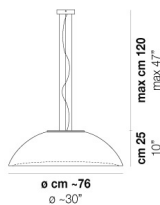

INFINITA SP 36

DATI TECNICI:

CERTIFICAZIONI:

SORGENTI LUMINOSE

Modello	Quantità	Tensione/Frequenza	Descrizione
E27	1x77w	220-240V 50/60 Hz	E27
LED F 15W/1000 3.000K	1x12,5w	220-240V 50/60 Hz	LED 12,5W - (DRIVER INCLUSO) - 3000K - 1650 LUMENS - DIMMERABILE
LED I 12,5W/1000 3.000K	1x10w	220-240V 50/60 Hz	LED 10W - 230 VOLT - 3000K - 1120 LUMENS - DIMMERABILE

VOLUME Mc 0,07

PESO LORDO Kg 6

PESO NETTO Kg 3,5

download risorse

FINITURA DEL DIFFUSORE

BC/ST

FINITURA MONTATURA

BC

ALTRE VERSIONI DISPONIBILI

clicca sul disegno per accedere alla pagina web della relativa product sheet

INFIN SP 80