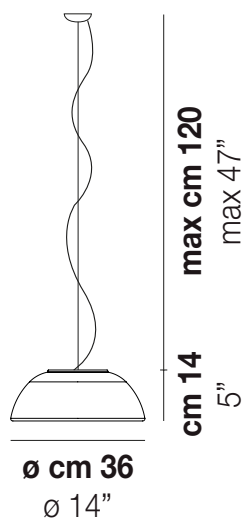

INFINITA SP 36

DATI TECNICI:

CERTIFICAZIONI:

SORGENTI LUMINOSE

Modello	Quantità	Tensione/Frequenza	Descrizione
E27	1x77w	220-240V 50/60 Hz	E27
LED F 15W/1000 3.000K	1x12,5w	220-240V 50/60 Hz	LED 12,5W - (DRIVER INCLUSO) - 3000K - 1650 LUMENS - DIMMERABILE
LED I 12,5W/1000 3.000K	1x10w	220-240V 50/60 Hz	LED 10W - 230 VOLT - 3000K - 1120 LUMENS - DIMMERABILE

VOLUME Mc 0,07

PESO LORDO Kg 6

PESO NETTO Kg 3,5

download risorse

FINITURA DEL DIFFUSORE

BC/ST

FINITURA MONTATURA

BC