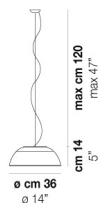

ALTRE VERSIONI DISPONIBILI

clicca sul disegno per accedere alla pagina web della relativa product sheet

INFIN SP 36