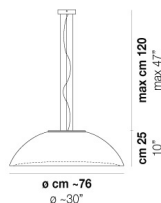

INFINITA SP 53

DATI TECNICI:

CERTIFICAZIONI:

SORGENTI LUMINOSE

Modello	Quantità	Tensione	Frequenza	Alimentazione
E27	2x77w	220-240V	50/60 Hz	E27
LED G	1x19,5w	220-240V	50/60 Hz	LED 19,5W - (DRIVER INCLUSO) - 3000K - 2850 LUMENS - DIMMERABILE
LED J	1x10w	220-240V	50/60 Hz	LED 10W - 230 VOLT - 3000K - 1120 LUMENS - DIMMERABILE

VOLUME Mc 0,16

PESO LORDO Kg 8,8

PESO NETTO Kg 6,3

download risorse

FINITURA DEL DIFFUSORE

BC/ST

FINITURA MONTATURA

BC

ALTRE VERSIONI DISPONIBILI

clicca sul disegno per accedere alla pagina web della relativa product sheet

INFIN SP 80