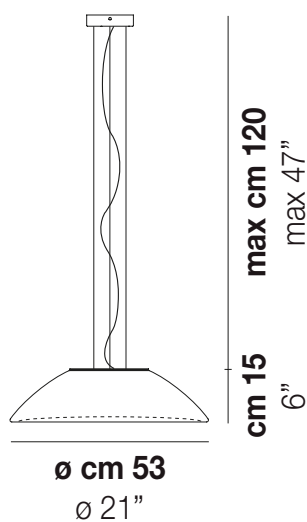

INFINITA SP 53

DATI TECNICI:

CERTIFICAZIONI:

SORGENTI LUMINOSE

Modello	Quantità	Tensione	Frequenza	Alimentazione
E27	2x77w	220-240V	50/60 Hz	E27
LED G	1x19,5w	220-240V	50/60 Hz	LED 19,5W - (DRIVER INCLUSO) - 3000K - 2850 LUMENS - DIMMERABILE
LED J	1x10w	220-240V	50/60 Hz	LED 10W - 230 VOLT - 3000K - 1120 LUMENS - DIMMERABILE

VOLUME Mc 0,16

PESO LORDO Kg 8,8

PESO NETTO Kg 6,3

download risorse

FINITURA DEL DIFFUSORE

BC/ST

FINITURA MONTATURA

BC