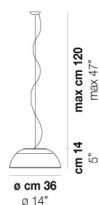

ALTRE VERSIONI DISPONIBILI

clicca sul disegno per accedere alla pagina web della relativa product sheet

INFIN SP 36