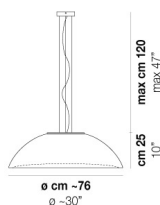

INFINITA SP 53

DATI TECNICI:

CERTIFICAZIONI:

SORGENTI LUMINOSE

Model	Power	Voltage	Frequency	Notes
E27	2x77w	220-240V	50/60 Hz	E27
LED G	1x19,5w	220-240V	50/60 Hz	LED 19,5W - (DRIVER INCLUSO) - 3000K - 2850 LUMENS - DIMMERABILE
LED J	1x10w	220-240V	50/60 Hz	LED 10W - 230 VOLT - 3000K - 1120 LUMENS - DIMMERABILE

VOLUME Mc 0,16

PESO LORDO Kg 8,8

PESO NETTO Kg 6,3

download risorse

FINITURA DEL DIFFUSORE

BC/ST

FINITURA MONTATURA

BC

ALTRE VERSIONI DISPONIBILI

clicca sul disegno per accedere alla pagina web della relativa product sheet

INFIN SP 80