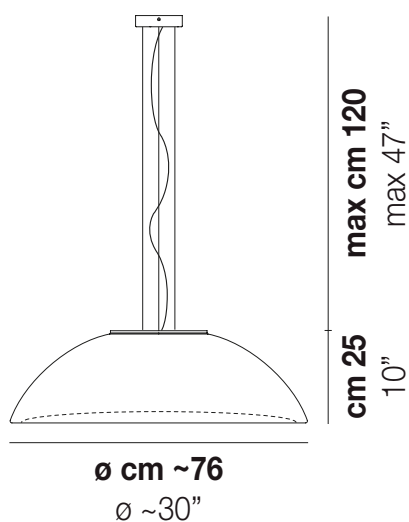

INFINITA SP 80

DATI TECNICI:

CERTIFICAZIONI:

SORGENTI LUMINOSE

E27	5x77w	220-240V 50/60 Hz	E27
LED N 12.5W DIM 3.000K	1x10w	220-240V 50/60 Hz	LED 10W - 230 VOLT - 3000K - 1120 LUMENS - DIMMERABILE
	1x19,5w	220-240V 50/60 Hz	LED 19,5W - (DRIVER INCLUSO) - 3000K - 2850 LUMENS - DIMMERABILE

VOLUME Mc 0,47

PESO LORDO Kg 23

PESO NETTO Kg 18

download risorse

FINITURA DEL DIFFUSORE

BC/ST

FINITURA MONTATURA

BC