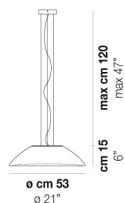

INFINITA SP 80

DATI TECNICI:

CERTIFICAZIONI:

SORGENTI LUMINOSE

E27	5x77w	220-240V 50/60 Hz	E27
LED N 12.5W DIM 3.000K	1x10w	220-240V 50/60 Hz	LED 10W - 230 VOLT - 3000K - 1120 LUMENS - DIMMERABILE
	1x19,5w	220-240V 50/60 Hz	LED 19,5W - (DRIVER INCLUSO) - 3000K - 2850 LUMENS - DIMMERABILE

VOLUME Mc 0,47

PESO LORDO Kg 23

PESO NETTO Kg 18

download risorse

FINITURA DEL DIFFUSORE

BC/ST

FINITURA MONTATURA

BC

ALTRE VERSIONI DISPONIBILI

clicca sul disegno per accedere alla pagina web della relativa product sheet

INFIN SP 53