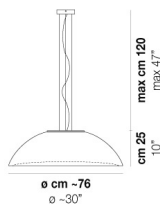

VOLUME Mc 0,07

PESO LORDO Kg 6

PESO NETTO Kg 3,5

download risorse

### FINITURA MONTATURA

BC

### ALTRE VERSIONI DISPONIBILI

clicca sul disegno per accedere alla pagina web della relativa product sheet

INFIN SP 53

INFIN SP 80