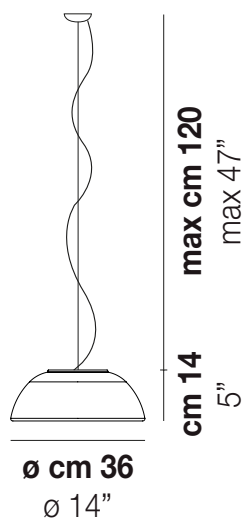

## INFINITA SP 36

VOLUME Mc 0,07

PESO LORDO Kg 6

PESO NETTO Kg 3,5

download risorse