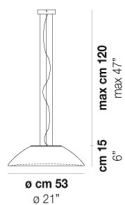

ALTRE VERSIONI DISPONIBILI

clicca sul disegno per accedere alla pagina web della relativa product sheet

INFIN SP 53