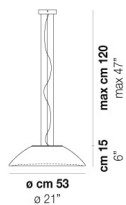

ALTRE VERSIONI DISPONIBILI

clicca sul disegno per accedere alla pagina web della relativa product sheet

INFIN SP 53