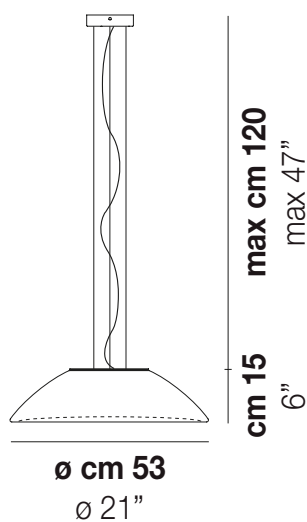

INFINITA SP 53

DATI TECNICI:

CERTIFICAZIONI:

SORGENTI LUMINOSE

E27	2x77w	220-240V 50/60 Hz	E27
LED G 3030 10W 3.000K	1x19,5w	220-240V 50/60 Hz	LED 19,5W - (DRIVER INCLUSO) - 3000K - 2850 LUMENS - DIMMERABILE
LED J 1728 10W 3.000K	1x10w	220-240V 50/60 Hz	LED 10W - 230 VOLT - 3000K - 1120 LUMENS - DIMMERABILE

VOLUME Mc 0,16

PESO LORDO Kg 8,8

PESO NETTO Kg 6,3

download risorse

FINITURA DEL DIFFUSORE

BC/ST

FINITURA MONTATURA

BC