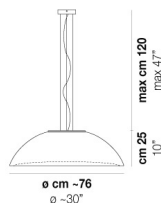

INFINITA SP 53

DATI TECNICI:

CERTIFICAZIONI:

SORGENTI LUMINOSE

E27	2x77w	220-240V 50/60 Hz	E27
LED G 3030 10W 3.000K	1x19,5w	220-240V 50/60 Hz	LED 19,5W - (DRIVER INCLUSO) - 3000K - 2850 LUMENS - DIMMERABILE
LED J 1728 10W 3.000K	1x10w	220-240V 50/60 Hz	LED 10W - 230 VOLT - 3000K - 1120 LUMENS - DIMMERABILE

VOLUME Mc 0,16

PESO LORDO Kg 8,8

PESO NETTO Kg 6,3

download risorse

FINITURA DEL DIFFUSORE

BC/ST

FINITURA MONTATURA

BC

ALTRE VERSIONI DISPONIBILI

clicca sul disegno per accedere alla pagina web della relativa product sheet

INFIN SP 80