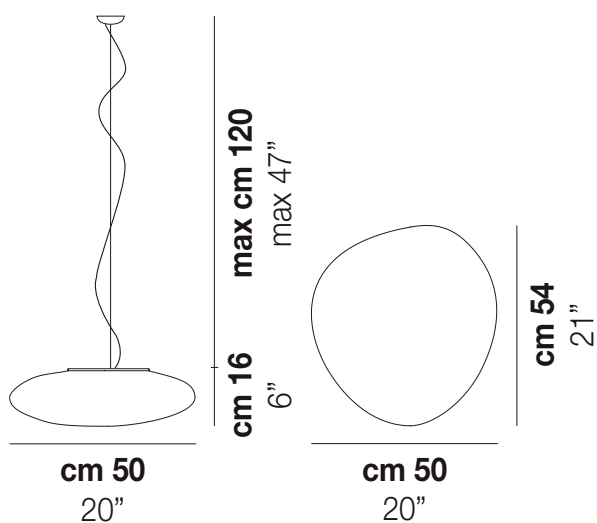

NEOCHIC SP G

DATI TECNICI:

CERTIFICAZIONI:

SORGENTI LUMINOSE

Model	Power	Voltage	Frequency	Notes
E27	2x77w	220-240V	50/60 Hz	E27
LED 6	1x19,5w	220-240V	50/60 Hz	LED 19,5W - (DRIVER INCLUSO) - 3000K - 2850 LUMENS - DIMMERABILE
LED J	1x10w	220-240V	50/60 Hz	LED 10W - 230 VOLT - 3000K - 1120 LUMENS - DIMMERABILE

VOLUME	Mc 0,13
PESO LORDO	Kg 8,5
PESO NETTO	Kg 4,9

download risorse

FINITURA DEL DIFFUSORE

BC/ST

FINITURA MONTATURA

NIB

ALTRE VERSIONI DISPONIBILI

clicca sul disegno per accedere alla pagina web della relativa product sheet