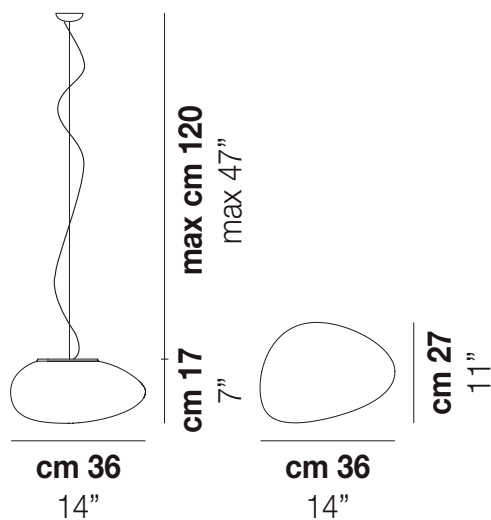

NEOCHIC SP P

DATI TECNICI:

CERTIFICAZIONI:

SORGENTI LUMINOSE

E27	1x77w	220-240V 50/60 Hz	E27
LED F 15W 10M 3.000K	1x12,5w	220-240V 50/60 Hz	LED 12,5W - (DRIVER INCLUSO) - 3000K - 1650 LUMENS - DIMMERABILE
LED I 12,5W 10M 3.000K	1x10w	220-240V 50/60 Hz	LED 10W - 230 VOLT - 3000K - 1120 LUMENS - DIMMERABILE

VOLUME	Mc 0,07
PESO LORDO	Kg 8,5
PESO NETTO	Kg 4,9

download risorse

FINITURA DEL DIFFUSORE

BC/ST

FINITURA MONTATURA

NIB

ALTRE VERSIONI DISPONIBILI

clicca sul disegno per accedere alla pagina web della relativa product sheet