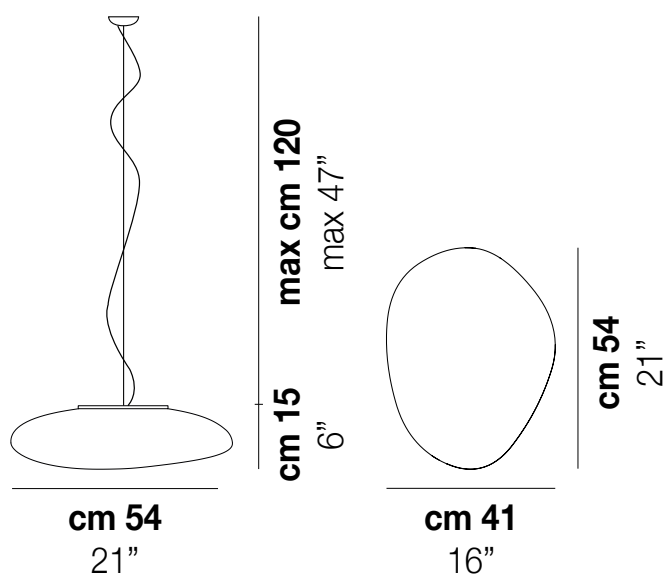

PESO NETTO Kg 4,9

download risorse