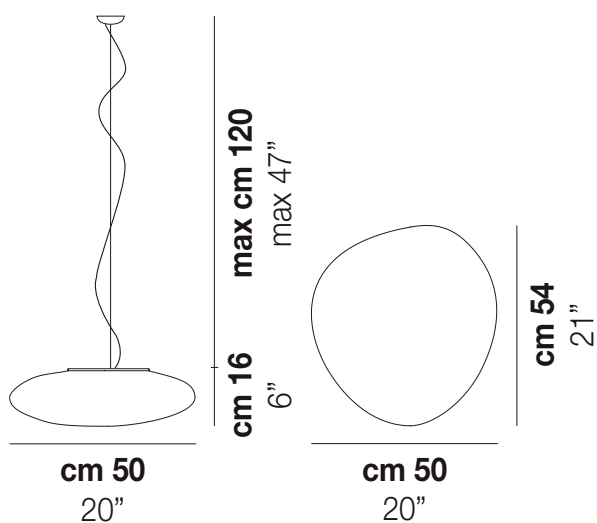

NEOCHIC SP G

DATI TECNICI:

CERTIFICAZIONI:

SORGENTI LUMINOSE

E27	2x77w	220-240V 50/60 Hz	E27
LED 6	1x19,5w	220-240V 50/60 Hz	LED 19,5W - (DRIVER INCLUSO) - 3000K - 2850 LUMENS - DIMMERABILE
LED J	1x10w	220-240V 50/60 Hz	LED 10W - 230 VOLT - 3000K - 1120 LUMENS - DIMMERABILE

VOLUME	Mc 0,13
PESO LORDO	Kg 8,5
PESO NETTO	Kg 4,9

download risorse

FINITURA DEL DIFFUSORE

BC/ST

FINITURA MONTATURA

NIB

ALTRE VERSIONI DISPONIBILI

clicca sul disegno per accedere alla pagina web della relativa product sheet