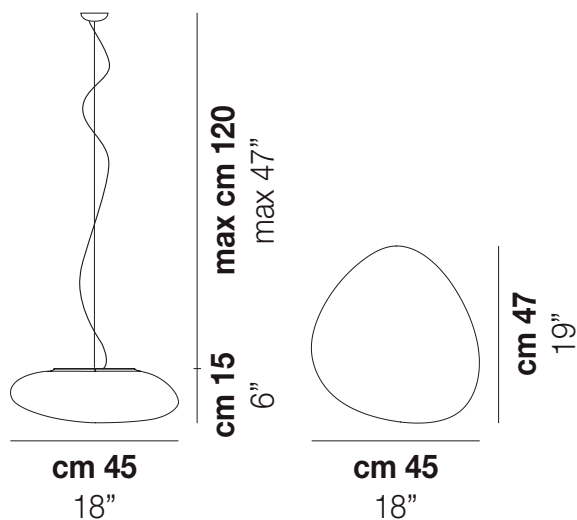

NEOCHIC SP M

DATI TECNICI:

CERTIFICAZIONI:

SORGENTI LUMINOSE

Model	Power	Voltage	Frequency	Beam Angle	Notes
E27	2x77w	220-240V	50/60 Hz	60°	E27
LED 6	1x19,5w	220-240V	50/60 Hz	60°	LED 19,5W - (DRIVER INCLUSO) - 3000K - 2850 LUMENS - DIMMERABILE
LED J	1x10w	220-240V	50/60 Hz	60°	LED 10W - 230 VOLT - 3000K - 1120 LUMENS - DIMMERABILE

VOLUME	Mc 0,13
PESO LORDO	Kg 8,5
PESO NETTO	Kg 4,9

download risorse

FINITURA DEL DIFFUSORE

BC/ST

FINITURA MONTATURA

NIB

ALTRE VERSIONI DISPONIBILI

clicca sul disegno per accedere alla pagina web della relativa product sheet