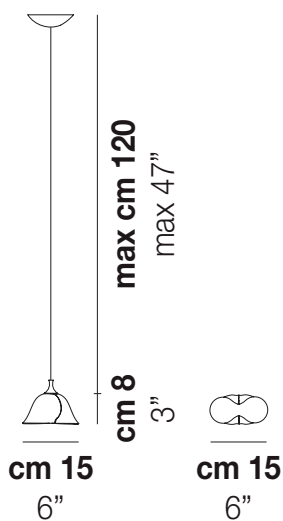

### SORGENTI LUMINOSE

ALO	1x60w	220-240V 50/60 Hz	G9
-----	-------	----------------------	----

VOLUME	Mc 0,03
PESO LORDO	Kg 2,2
PESO NETTO	Kg 0,8

download risorse