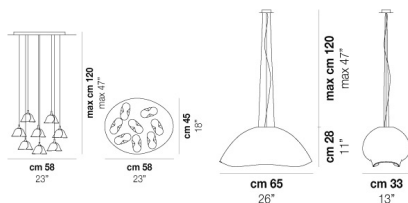

ALTRE VERSIONI DISPONIBILI

clicca sul disegno per accedere alla pagina web della relativa product sheet