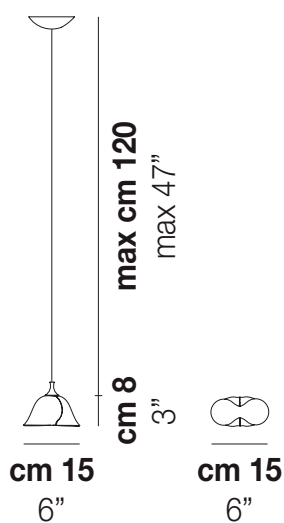

NINFEA SP P

DATI TECNICI:

CERTIFICAZIONI:

SORGENTI LUMINOSE

ALO	1x60w	220-240V 50/60 Hz	G9
-----	-------	----------------------	----

VOLUME	Mc 0,03
PESO LORDO	Kg 2,2
PESO NETTO	Kg 0,8

download risorse

FINITURA DEL DIFFUSORE