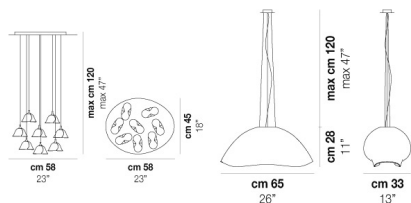

ALTRE VERSIONI DISPONIBILI

clicca sul disegno per accedere alla pagina web della relativa product sheet