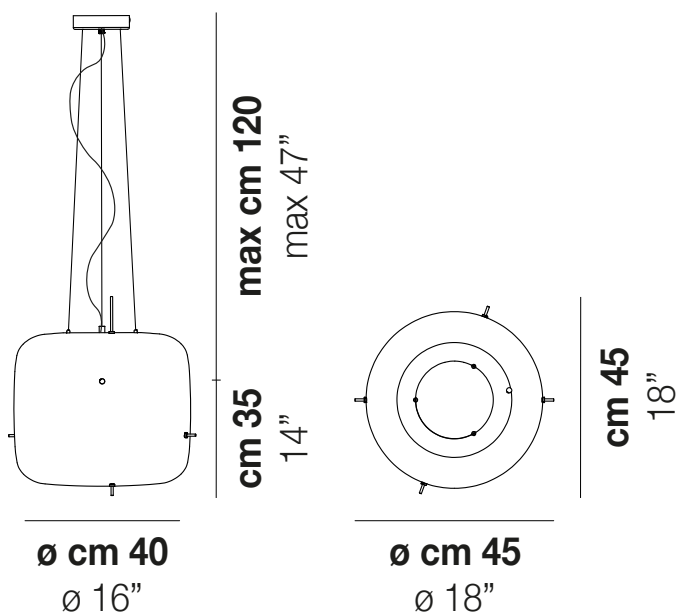

PLOT SP

DATI TECNICI:

CERTIFICAZIONI:

LED N
175W DM
5.000K

1x12,5w 220-240V
50/60 Hz

LED

VOLUME Mc 0,2
PESO LORDO Kg 15
PESO NETTO Kg 9

download risorse