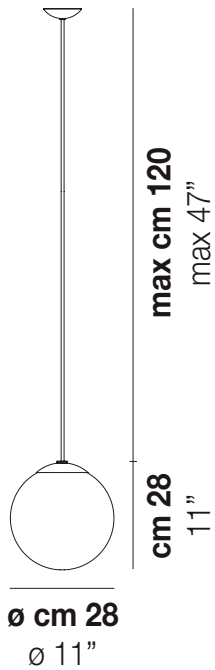

PUPPET SP G

DATI TECNICI:

CERTIFICAZIONI:

SORGENTI LUMINOSE

ALO 1x60w 220-240V 50/60 Hz G9

VOLUME Mc 0,08
PESO LORDO Kg 5
PESO NETTO Kg 3

download risorse

FINITURA DEL DIFFUSORE

AM/TR

BC/SF

CR/TR

FU/TR

FINITURA MONTATURA

CR

NE

ALTRE VERSIONI DISPONIBILI

clicca sul disegno per accedere alla pagina web della relativa product sheet