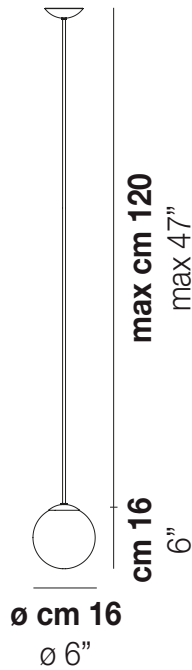

## PUPPET SP P

### SORGENTI LUMINOSE

ALO	1x60w	220-240V	G9
		50/60 Hz	

VOLUME	Mc 0,04
PESO LORDO	Kg 0
PESO NETTO	Kg 0

download risorse

### ALTRE VERSIONI DISPONIBILI

clicca sul disegno per accedere alla pagina web della relativa product sheet

PUPPE SP 12 P

PUPPE SP 18 P

PUPPE SP 24 P

PUPPE SP 36 P

PUPPE SP 6 P

PUPPE SP L6