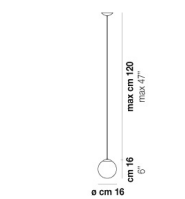

## PUPPET SP 12 P

cm 100  
39"

cm min 30 - max 120  
min 12" - max 47"

ø cm min 90 - max 132  
ø min 35" - max 52"

### ALTRE VERSIONI DISPONIBILI

clicca sul disegno per accedere alla pagina web della relativa product sheet

PUPPE SP 18 P

PUPPE SP 24 P

PUPPE SP 36 P

PUPPE SP 6 P

PUPPE SP L6

PUPPE SP L9

PUPPE SP R12

PUPPE SP R24

PUPPE SP R3

PUPPE SP R6

PUPPE SP G

PUPPE SP M

PUPPE SP P