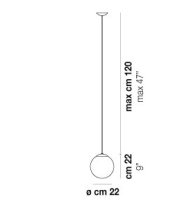

## PUPPET SP 12 P

cm 100  
39"

cm min 30 - max 120  
min 12" - max 47"

ø cm min 90 - max 132  
ø min 35" - max 52"

### ALTRE VERSIONI DISPONIBILI

clicca sul disegno per accedere alla pagina web della relativa product sheet

PUPPE SP 18 P

PUPPE SP 24 P

PUPPE SP 36 P

PUPPE SP 6 P

PUPPE SP L6

PUPPE SP L9

PUPPE SP R12

PUPPE SP R24

PUPPE SP R3

PUPPE SP R6

PUPPE SP G

PUPPE SP M

PUPPE SP P