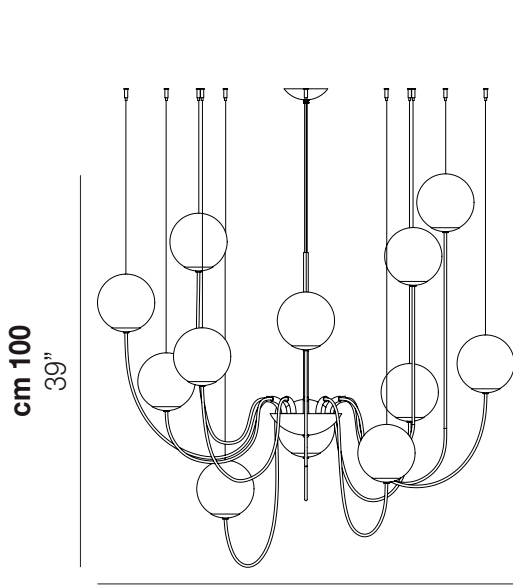

## PUPPET SP 12 P

cm 100  
39"

cm min 30 - max 120  
min 12" - max 47"

ø cm min 90 - max 132  
ø min 35" - max 52"

### DATI TECNICI:

### SORGENTI LUMINOSE

ALO 12x60w 220-240V 50/60 Hz G9

VOLUME Mc 0,31  
PESO LORDO Kg 28  
PESO NETTO Kg 17

download risorse