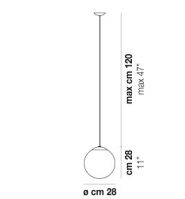

## PUPPET SP 12 P

cm 100  
39"

cm min 30 - max 120  
min 12" - max 47"

ø cm min 90 - max 132  
ø min 35" - max 52"

### ALTRE VERSIONI DISPONIBILI

clicca sul disegno per accedere alla pagina web della relativa product sheet

PUPPE SP 18 P

PUPPE SP 24 P

PUPPE SP 36 P

PUPPE SP 6 P

PUPPE SP L6

PUPPE SP L9

PUPPE SP R12

PUPPE SP R24

PUPPE SP R3

PUPPE SP R6

PUPPE SP G

PUPPE SP M

PUPPE SP P