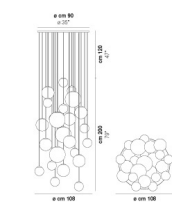

PUPPET SP 6 P

DATI TECNICI:

CERTIFICAZIONI:

SORGENTI LUMINOSE

VOLUME Mc 0,16
 PESO LORDO Kg 17
 PESO NETTO Kg 9

download risorse

FINITURA DEL DIFFUSORE

AM/TR BC/SF CR/TR FU/TR

FINITURA MONTATURA

CR NE

ALTRE VERSIONI DISPONIBILI

clicca sul disegno per accedere alla pagina web della relativa product sheet

PUPPE SP 12 P

PUPPE SP 18 P

PUPPE SP 24 P

PUPPE SP 36 P

PUPPE SP L6

PUPPE SP L9

PUPPE SP R12

PUPPE SP R24

PUPPE SP R3

PUPPE SP R6

PUPPE SP G

PUPPE SP M