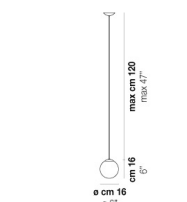

PUPPET SP 6 P

DATI TECNICI:

CERTIFICAZIONI:

SORGENTI LUMINOSE

VOLUME Mc 0,16
 PESO LORDO Kg 17
 PESO NETTO Kg 9

download risorse

FINITURA DEL DIFFUSORE

AM/TR BC/SF CR/TR FU/TR

PUPPE SP L6

PUPPE SP L9

PUPPE SP R12

PUPPE SP R24

PUPPE SP R3

PUPPE SP R6

PUPPE SP G

PUPPE SP M