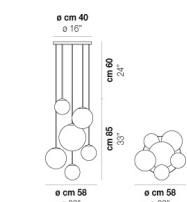

PUPPET SP 6 P

DATI TECNICI:

CERTIFICAZIONI:

SORGENTI LUMINOSE

VOLUME Mc 0,16
 PESO LORDO Kg 17
 PESO NETTO Kg 9

download risorse

FINITURA DEL DIFFUSORE

AM/TR BC/SF CR/TR FU/TR

PUPPE SP L6

PUPPE SP L9

PUPPE SP R12

PUPPE SP R24

PUPPE SP R3

PUPPE SP R6

PUPPE SP G

PUPPE SP M