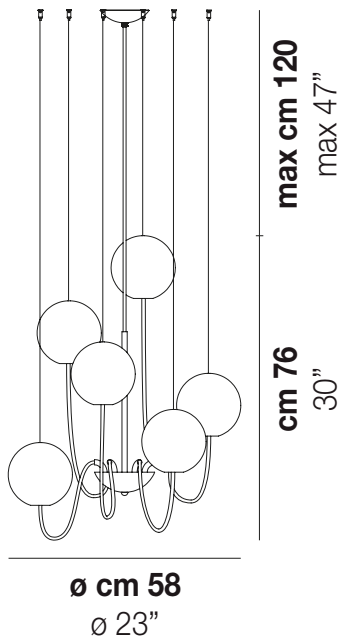

PUPPET SP 6 P

DATI TECNICI:

CERTIFICAZIONI:

SORGENTI LUMINOSE

VOLUME Mc 0,16
 PESO LORDO Kg 17
 PESO NETTO Kg 9

download risorse

FINITURA DEL DIFFUSORE

AM/TR BC/SF CR/TR FU/TR

FINITURA MONTATURA

CR NE

ALTRE VERSIONI DISPONIBILI

clicca sul disegno per accedere alla pagina web della relativa product sheet

PUPPE SP 12 P

PUPPE SP 18 P

PUPPE SP 24 P

PUPPE SP 36 P

PUPPE SP L6

PUPPE SP L9

PUPPE SP R12

PUPPE SP R24

PUPPE SP R3

PUPPE SP R6

PUPPE SP G

PUPPE SP M