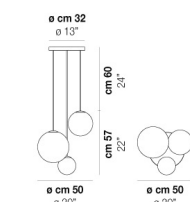

PUPPET SP 6 P

DATI TECNICI:

CERTIFICAZIONI:

SORGENTI LUMINOSE

VOLUME Mc 0,16
 PESO LORDO Kg 17
 PESO NETTO Kg 9

download risorse

FINITURA DEL DIFFUSORE

AM/TR BC/SF CR/TR FU/TR

FINITURA MONTATURA

CR NE

ALTRE VERSIONI DISPONIBILI

clicca sul disegno per accedere alla pagina web della relativa product sheet

PUPPE SP 12 P

PUPPE SP 18 P

PUPPE SP 24 P

PUPPE SP 36 P

PUPPE SP L6

PUPPE SP L9

PUPPE SP R12

PUPPE SP R24

PUPPE SP R3

PUPPE SP R6

PUPPE SP G

PUPPE SP M