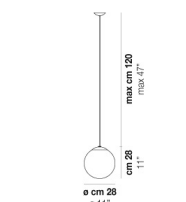

PUPPET SP 6 P

DATI TECNICI:

CERTIFICAZIONI:

SORGENTI LUMINOSE

VOLUME Mc 0,16
 PESO LORDO Kg 17
 PESO NETTO Kg 9

download risorse

FINITURA DEL DIFFUSORE

AM/TR BC/SF CR/TR FU/TR

PUPPE SP L6

PUPPE SP L9

PUPPE SP R12

PUPPE SP R24

PUPPE SP R3

PUPPE SP R6

PUPPE SP G

PUPPE SP M