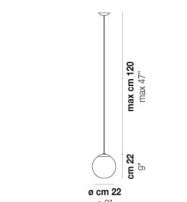

PUPPET SP 6 P

DATI TECNICI:

CERTIFICAZIONI:

SORGENTI LUMINOSE

VOLUME Mc 0,16
 PESO LORDO Kg 17
 PESO NETTO Kg 9

download risorse

FINITURA DEL DIFFUSORE

AM/TR BC/SF CR/TR FU/TR

PUPPE SP L6

PUPPE SP L9

PUPPE SP R12

PUPPE SP R24

PUPPE SP R3

PUPPE SP R6

PUPPE SP G

PUPPE SP M