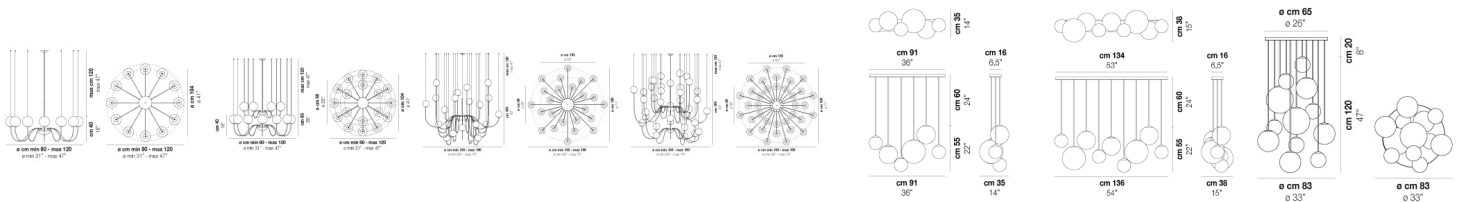

ALTRE VERSIONI DISPONIBILI

clicca sul disegno per accedere alla pagina web della relativa product sheet

PUPPE SP 12 P

PUPPE SP 18 P

PUPPE SP 24 P

PUPPE SP 36 P

PUPPE SP L6

PUPPE SP L9

PUPPE SP R12