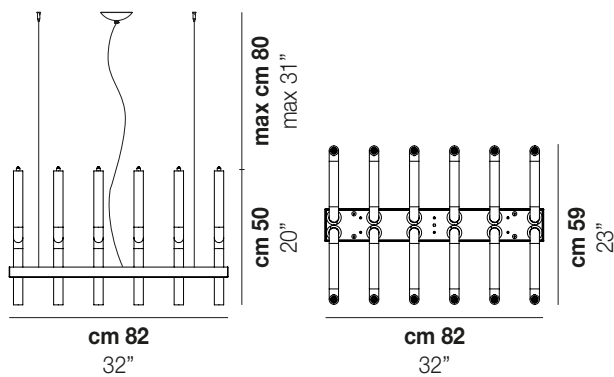

### FUENTES DE LUZ

ALO	12x48w	220-240V 50/60 Hz	G9
-----	--------	----------------------	----

VOLUME	Mc 0,21
PESO BRUTO	Kg 20
PESO NETO	Kg 14

download