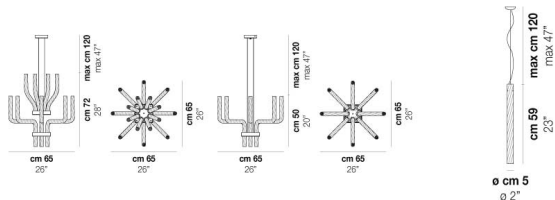

OTRAS VERSIONES DISPONIBLES

Haga clic en la versión para ir a la versión web del producto

STRDU SP DOP

STRDU SP Q

STRDU SP