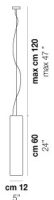

VOLUME Mc 0,14

PESO BRUTO Kg 9,5

PESO NETO Kg 8

download

ACABADO DEL DIFUSOR

BC/LU

FU/TR

ACABADO PARTES METÁLICAS

NO

OTRAS VERSIONES DISPONIBLES

Haga clic en la versión para ir a la versión web del producto

TUBES SP 20

TUBES SP 40

TUBES SP 60

TUBES SP 90