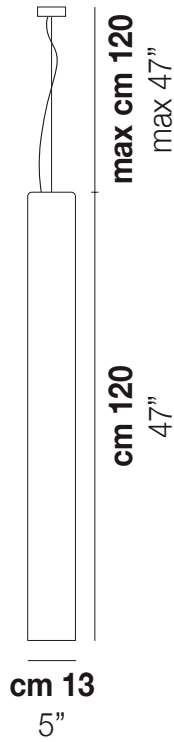

TUBES SP 120

DATOS TÉCNICOS:

CERTIFICATIONS:

FUENTES DE LUZ

E27 1x100w 220-240V
50/60 Hz

E27

LED C 1x5w 220-240V
50/60 Hz

LED 5W - (DRIVER INCLUDED) - 2700K - 600 LUMENS
- DIMMABLE

VOLUME Mc 0,14

PESO BRUTO Kg 9,5

PESO NETO Kg 8

download

ACABADO DEL DIFUSOR

BC/LU

FU/TR

ACABADO PARTES METÁLICAS

NO

OTRAS VERSIONES DISPONIBLES

Haga clic en la versión para ir a la versión web del producto

TUBES SP 20

TUBES SP 40

TUBES SP 60

TUBES SP 90