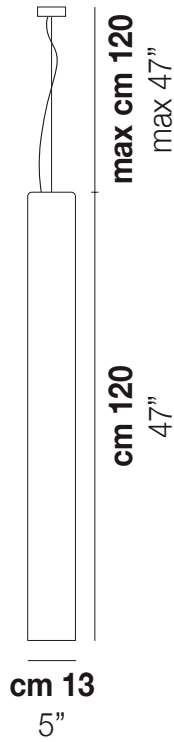

TUBES SP 120

DATOS TÉCNICOS:

CERTIFICATIONS:

FUENTES DE LUZ

E27 1x100w 220-240V 50/60 Hz

E27

LED C 1x5w 220-240V 50/60 Hz

LED 5W - (DRIVER INCLUDED) - 2700K - 600 LUMENS - DIMMABLE

VOLUME Mc 0,14

PESO BRUTO Kg 9,5

PESO NETO Kg 8

download

ACABADO DEL DIFUSOR

BC/LU

FU/TR

ACABADO PARTES METÁLICAS

NO

OTRAS VERSIONES DISPONIBLES

Haga clic en la versión para ir a la versión web del producto

TUBES SP 20

TUBES SP 40

TUBES SP 60

TUBES SP 90