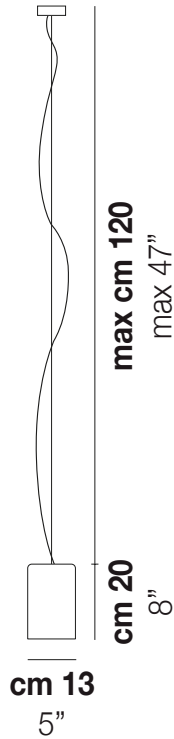

TUBES SP 20

DATOS TÉCNICOS:

CERTIFICATIONS:

FUENTES DE LUZ

E27	1x100w	220-240V 50/60 Hz
LED C 3.281 Tm 2.700K	1x5w	220-240V 50/60 Hz

E27

LED 5W - (DRIVER INCLUDED) - 2700K - 600 LUMENS - DIMMABLE

VOLUME	Mc 0,07
PESO BRUTO	Kg 4
PESO NETO	Kg 2

download

ACABADO DEL DIFUSOR

BC/LU

FU/TR

ACABADO PARTES METÁLICAS

NO

OTRAS VERSIONES DISPONIBLES

Haga clic en la versión para ir a la versión web del producto

TUBES SP 120

TUBES SP 40

TUBES SP 60

TUBES SP 90