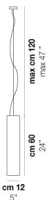

TUBES SP 20

DATOS TÉCNICOS:

CERTIFICATIONS:

FUENTES DE LUZ

E27	1x100w	220-240V 50/60 Hz
LED C 3.281 Tm 2.700K	1x5w	220-240V 50/60 Hz

E27

LED 5W - (DRIVER INCLUDED) - 2700K - 600 LUMENS - DIMMABLE

VOLUME	Mc 0,07
PESO BRUTO	Kg 4
PESO NETO	Kg 2

download

ACABADO DEL DIFUSOR

BC/LU

FU/TR

ACABADO PARTES METÁLICAS

NO

OTRAS VERSIONES DISPONIBLES

Haga clic en la versión para ir a la versión web del producto

TUBES SP 120

TUBES SP 40

TUBES SP 60

TUBES SP 90