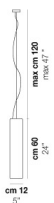

TUBES SP 40

DATOS TÉCNICOS:

CERTIFICATIONS:

FUENTES DE LUZ

E27	1x100w	220-240V 50/60 Hz
LED C 5.280 TM 2.700K	1x5w	220-240V 50/60 Hz

E27

LED 5W - (DRIVER INCLUDED) - 2700K - 600 LUMENS
- DIMMABLE

VOLUME	Mc 0,05
PESO BRUTO	Kg 5,2
PESO NETO	Kg 3,2

download

ACABADO DEL DIFUSOR

BC/LU

FU/TR

ACABADO PARTES METÁLICAS

NO

OTRAS VERSIONES DISPONIBLES

Haga clic en la versión para ir a la versión web del producto

TUBES SP 120

TUBES SP 20

TUBES SP 60

TUBES SP 90