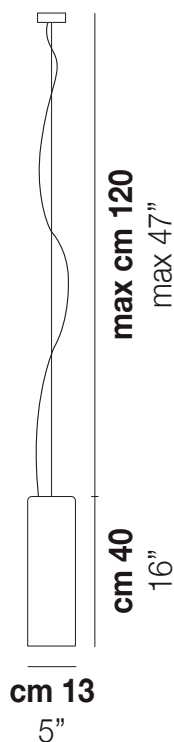

TUBES SP 40

DATOS TÉCNICOS:

CERTIFICATIONS:

FUENTES DE LUZ

E27	1x100w	220-240V 50/60 Hz
LED C 5.280 TM 2.700K	1x5w	220-240V 50/60 Hz

E27

LED 5W - (DRIVER INCLUDED) - 2700K - 600 LUMENS
- DIMMABLE

VOLUME	Mc 0,05
PESO BRUTO	Kg 5,2
PESO NETO	Kg 3,2

download

ACABADO DEL DIFUSOR

BC/LU

FU/TR

ACABADO PARTES METÁLICAS

NO

OTRAS VERSIONES DISPONIBLES

Haga clic en la versión para ir a la versión web del producto

TUBES SP 120

TUBES SP 20

TUBES SP 60

TUBES SP 90