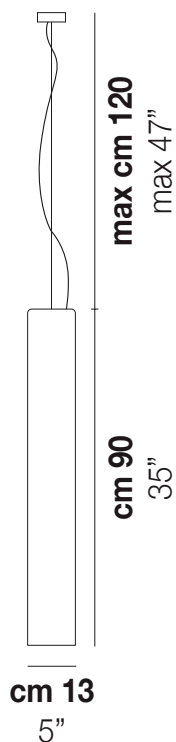

TUBES SP 90

DATOS TÉCNICOS:

CERTIFICATIONS:

FUENTES DE LUZ

E27	1x100w	220-240V 50/60 Hz
LED C 5.280 TM 2.700K	1x5w	220-240V 50/60 Hz

E27

LED 5W - (DRIVER INCLUDED) - 2700K - 600 LUMENS
- DIMMABLE

VOLUME	Mc 0,14
PESO BRUTO	Kg 6,7
PESO NETO	Kg 5,1

download

ACABADO DEL DIFUSOR

BC/LU

FU/TR

ACABADO PARTES METÁLICAS

NO

OTRAS VERSIONES DISPONIBLES

Haga clic en la versión para ir a la versión web del producto

TUBES SP 120

TUBES SP 20

TUBES SP 40

TUBES SP 60