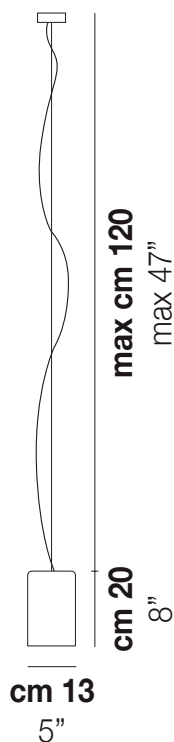

TUBES SP 20

DATOS TÉCNICOS:

CERTIFICATIONS:

FUENTES DE LUZ

E27 1x100w 220-240V
50/60 Hz

E27

LED C 1x5w 220-240V
50/60 Hz

LED 5W - (DRIVER INCLUDED) - 2700K - 600 LUMENS
- DIMMABLE

VOLUME Mc 0,07

PESO BRUTO Kg 4

PESO NETO Kg 2

download

ACABADO DEL DIFUSOR

BC/LU

FU/TR

ACABADO PARTES METÁLICAS

NO

OTRAS VERSIONES DISPONIBLES

Haga clic en la versión para ir a la versión web del producto

TUBES SP 120

TUBES SP 40

TUBES SP 60

TUBES SP 90