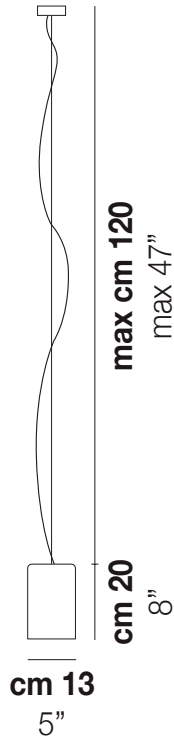

TUBES SP 20

DATOS TÉCNICOS:

CERTIFICATIONS:

FUENTES DE LUZ

E27 1x100w 220-240V 50/60 Hz

E27

LED C 1x5w 220-240V 50/60 Hz

LED 5W - (DRIVER INCLUDED) - 2700K - 600 LUMENS - DIMMABLE

VOLUME Mc 0,07

PESO BRUTO Kg 4

PESO NETO Kg 2

download

ACABADO DEL DIFUSOR

BC/LU

FU/TR

ACABADO PARTES METÁLICAS

NO

OTRAS VERSIONES DISPONIBLES

Haga clic en la versión para ir a la versión web del producto

TUBES SP 120

TUBES SP 40

TUBES SP 60

TUBES SP 90