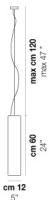

TUBES SP 20

DATOS TÉCNICOS:

CERTIFICATIONS:

FUENTES DE LUZ

E27 1x100w 220-240V 50/60 Hz

E27

LED C 1x5w 220-240V 50/60 Hz

LED 5W - (DRIVER INCLUDED) - 2700K - 600 LUMENS - DIMMABLE

VOLUME Mc 0,07

PESO BRUTO Kg 4

PESO NETO Kg 2

download

ACABADO DEL DIFUSOR

BC/LU

FU/TR

ACABADO PARTES METÁLICAS

NO

OTRAS VERSIONES DISPONIBLES

Haga clic en la versión para ir a la versión web del producto

TUBES SP 120

TUBES SP 40

TUBES SP 60

TUBES SP 90