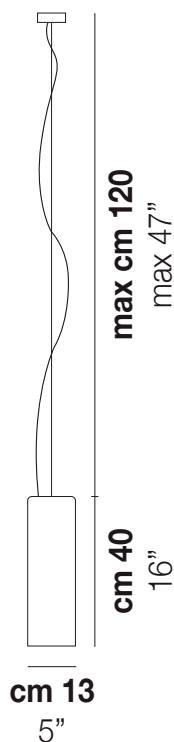

TUBES SP 40

DATOS TÉCNICOS:

CERTIFICATIONS:

FUENTES DE LUZ

E27	1x100w	220-240V 50/60 Hz
LED C 3.281 TMA 2.700K	1x5w	220-240V 50/60 Hz

E27

LED 5W - (DRIVER INCLUDED) - 2700K - 600 LUMENS
- DIMMABLE

VOLUME	Mc 0,05
PESO BRUTO	Kg 5,2
PESO NETO	Kg 3,2

download

ACABADO DEL DIFUSOR

BC/LU

FU/TR

ACABADO PARTES METÁLICAS

NO

OTRAS VERSIONES DISPONIBLES

Haga clic en la versión para ir a la versión web del producto

TUBES SP 120

TUBES SP 20

TUBES SP 60

TUBES SP 90