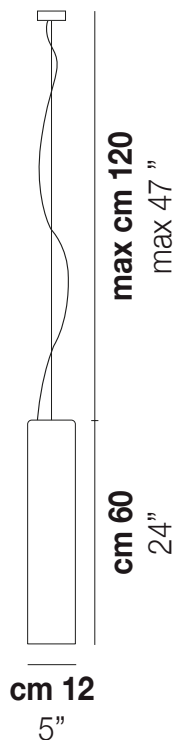

TUBES SP 60

DATOS TÉCNICOS:

CERTIFICATIONS:

FUENTES DE LUZ

E27	1x100w	220-240V 50/60 Hz
LED C	1x5w	220-240V 50/60 Hz

E27

LED 5W - (DRIVER INCLUDED) - 2700K - 600 LUMENS - DIMMABLE

VOLUME	Mc 0,13
PESO BRUTO	Kg 6,8
PESO NETO	Kg 3,7

download

ACABADO DEL DIFUSOR

BC/LU

FU/TR

ACABADO PARTES METÁLICAS

NO

OTRAS VERSIONES DISPONIBLES

Haga clic en la versión para ir a la versión web del producto

TUBES SP 120

TUBES SP 20

TUBES SP 40

TUBES SP 90