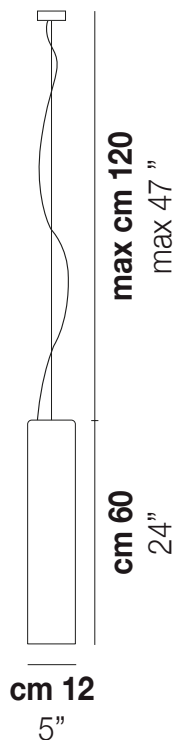

TUBES SP 60

DATOS TÉCNICOS:

CERTIFICATIONS:

FUENTES DE LUZ

E27	1x100w	220-240V 50/60 Hz
LED C E 287 104 2.700K	1x5w	220-240V 50/60 Hz

E27

LED 5W - (DRIVER INCLUDED) - 2700K - 600 LUMENS
- DIMMABLE

VOLUME	Mc 0,13
PESO BRUTO	Kg 6,8
PESO NETO	Kg 3,7

download

ACABADO DEL DIFUSOR

BC/LU

FU/TR

ACABADO PARTES METÁLICAS

NO

OTRAS VERSIONES DISPONIBLES

Haga clic en la versión para ir a la versión web del producto

TUBES SP 120

TUBES SP 20

TUBES SP 40

TUBES SP 90