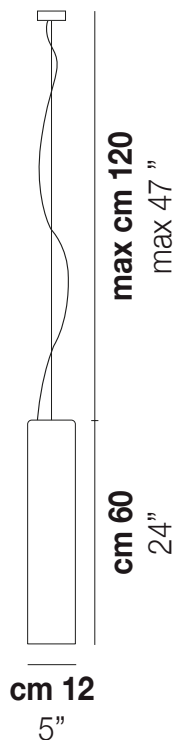

TUBES SP 60

DATOS TÉCNICOS:

CERTIFICATIONS:

FUENTES DE LUZ

E27	1x100w	220-240V 50/60 Hz
LED C	1x5w	220-240V 50/60 Hz

E27

LED 5W - (DRIVER INCLUDED) - 2700K - 600 LUMENS
- DIMMABLE

VOLUME	Mc 0,13
PESO BRUTO	Kg 6,8
PESO NETO	Kg 3,7

download

ACABADO DEL DIFUSOR

BC/LU

FU/TR

ACABADO PARTES METÁLICAS

NO

OTRAS VERSIONES DISPONIBLES

Haga clic en la versión para ir a la versión web del producto

TUBES SP 120

TUBES SP 20

TUBES SP 40

TUBES SP 90