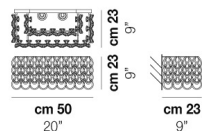

MINIGIOGALI AP

DATI TECNICI:

CERTIFICAZIONI:

SORGENTI LUMINOSE

E14  1x60w 220-240V 50/60 Hz E14

VOLUME Mc 0,1
 PESO LORDO Kg 6
 PESO NETTO Kg 4

download risorse

FINITURA DEL DIFFUSORE

BC CR/AM CR/AG CR/BR CR/FU CR/NN CR/OR CR/RA CR/TR NE

FINITURA MONTATURA

BR CR

ALTRE VERSIONI DISPONIBILI

clicca sul disegno per accedere alla pagina web della relativa product sheet

MGIOG AP 2