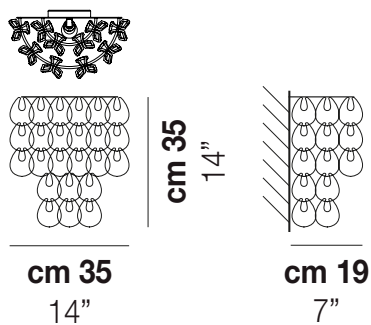

MINIGIOGALI AP

DATI TECNICI:

CERTIFICAZIONI:

SORGENTI LUMINOSE

E14  1x60w 220-240V 50/60 Hz E14

VOLUME Mc 0,1
 PESO LORDO Kg 6
 PESO NETTO Kg 4

download risorse

FINITURA DEL DIFFUSORE