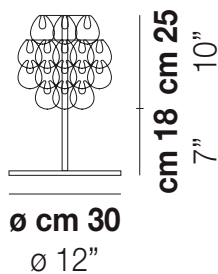

MINIGIOGALI LT

DATI TECNICI:

CERTIFICAZIONI:

SORGENTI LUMINOSE

E27 1x77w 220-240V 50/60 Hz E27

VOLUME Mc 0,13
PESO LORDO Kg 8
PESO NETTO Kg 6

download risorse

FINITURA DEL DIFFUSORE