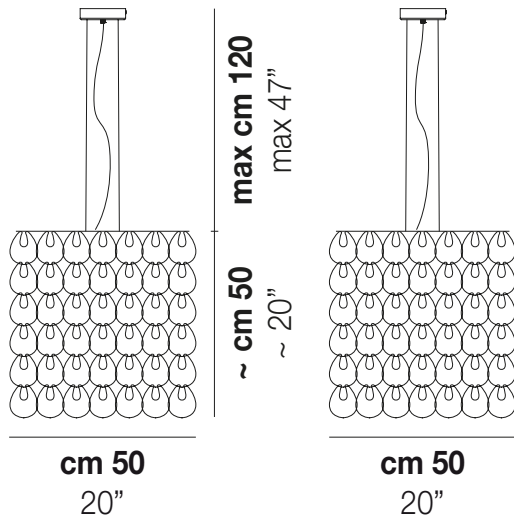

GIOGALI SP CUB

DATI TECNICI:

CERTIFICAZIONI:

SORGENTI LUMINOSE

E27 3x77w 220-240V 50/60 Hz E27

VOLUME Mc 0,38
 PESO LORDO Kg 43
 PESO NETTO Kg 30

download risorse

FINITURA DEL DIFFUSORE

BC CR/AM CR/AG CR/BR CR/FU CR/NN CR/OR CR/RA CR/TR NE

FINITURA MONTATURA

BR CR

ALTRE VERSIONI DISPONIBILI

clicca sul disegno per accedere alla pagina web della relativa product sheet

GIOGA SP 35

GIOGA SP 3E