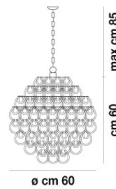

GIOGALI SP CUB

DATI TECNICI:

CERTIFICAZIONI:

SORGENTI LUMINOSE

E27 3x77w 220-240V 50/60 Hz E27

VOLUME Mc 0,38
PESO LORDO Kg 43
PESO NETTO Kg 30

download risorse

FINITURA DEL DIFFUSORE

BC CR/AM CR/AG CR/BR CR/FU CR/NN CR/OR CR/RA CR/TR NE

FINITURA MONTATURA

BR CR

ALTRE VERSIONI DISPONIBILI

clicca sul disegno per accedere alla pagina web della relativa product sheet

GIOGA SP 60

GIOGA SP R1B