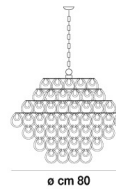

GIOGALI SP CUB

DATI TECNICI:

CERTIFICAZIONI:

SORGENTI LUMINOSE

E27 3x77w 220-240V 50/60 Hz E27

VOLUME Mc 0,38
PESO LORDO Kg 43
PESO NETTO Kg 30

download risorse

FINITURA DEL DIFFUSORE

BC CR/AM CR/AG CR/BR CR/FU CR/NN CR/OR CR/RA CR/TR NE

FINITURA MONTATURA

BR CR

ALTRE VERSIONI DISPONIBILI

clicca sul disegno per accedere alla pagina web della relativa product sheet

GIOGA SP 80

GIOGA SP R1B