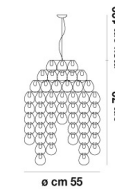

GIOGALI SP CUB

DATI TECNICI:

CERTIFICAZIONI:

SORGENTI LUMINOSE

E27 3x77w 220-240V 50/60 Hz E27

VOLUME Mc 0,38
 PESO LORDO Kg 43
 PESO NETTO Kg 30

download risorse

FINITURA DEL DIFFUSORE

BC CR/AM CR/AG CR/BR CR/FU CR/NN CR/OR CR/RA CR/TR NE

FINITURA MONTATURA

BR CR

ALTRE VERSIONI DISPONIBILI

clicca sul disegno per accedere alla pagina web della relativa product sheet

GIOGA SP 35

GIOGA SP 3E

GIOGA SP 50

GIOGA SP 60

GIOGA SP 80

GIOGA SP JEL

GIOGA SP OV1

GIOGA SP R1B

GIOGA SP RE1

GIOGA SP RE2