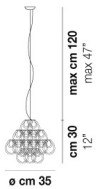

GIOGALI SP CUB

DATI TECNICI:

CERTIFICAZIONI:

SORGENTI LUMINOSE

E27 3x77w 220-240V 50/60 Hz E27

VOLUME Mc 0,38
 PESO LORDO Kg 43
 PESO NETTO Kg 30

download risorse

FINITURA DEL DIFFUSORE

BC CR/AM CR/AG CR/BR CR/FU CR/NN CR/OR CR/RA CR/TR NE

FINITURA MONTATURA

BR CR

ALTRE VERSIONI DISPONIBILI

clicca sul disegno per accedere alla pagina web della relativa product sheet

GIOGA SP 35

GIOGA SP 3E