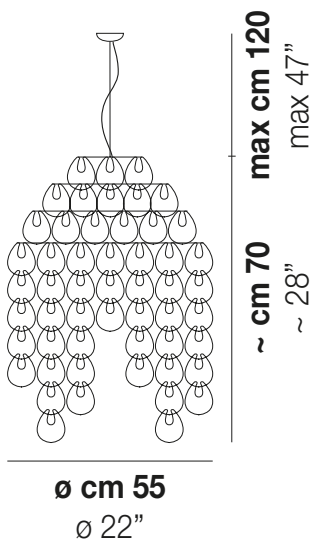

GIOGALI SP JEL

DATI TECNICI:

CERTIFICAZIONI:

SORGENTI LUMINOSE

E27 1x77w 220-240V 50/60 Hz E27

VOLUME Mc 0,36
PESO LORDO Kg 28
PESO NETTO Kg 18

download risorse

FINITURA DEL DIFFUSORE