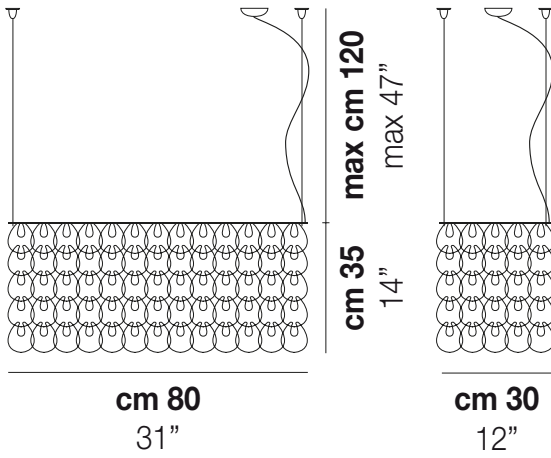

GIOGALI SP RE2

DATI TECNICI:

CERTIFICAZIONI:

SORGENTI LUMINOSE

E27 3x77w 220-240V 50/60 Hz E27

VOLUME Mc 0,18
 PESO LORDO Kg 19,5
 PESO NETTO Kg 12,7

download risorse

FINITURA DEL DIFFUSORE