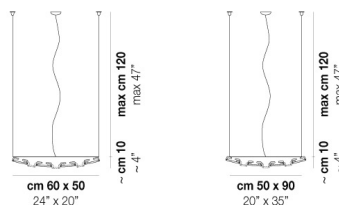

GIOGALI 3D SP 100

DATI TECNICI:

CERTIFICAZIONI:

SORGENTI LUMINOSE

ALO	4x60w	220-240V 50/60 Hz	G9
-----	-------	----------------------	----

VOLUME	Mc 0,23
PESO LORDO	Kg 22
PESO NETTO	Kg 14

download risorse

FINITURA DEL DIFFUSORE

CR/TR

FINITURA MONTATURA

CR

ALTRE VERSIONI DISPONIBILI

clicca sul disegno per accedere alla pagina web della relativa product sheet

GIO3D SP 50

GIO3D SP 90