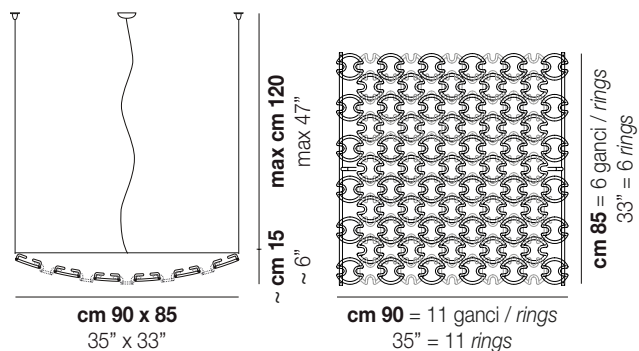

GIOGALI 3D SP 100

DATI TECNICI:

CERTIFICAZIONI:

SORGENTI LUMINOSE

ALO	4x60w	220-240V 50/60 Hz	G9
-----	-------	----------------------	----

VOLUME	Mc 0,23
PESO LORDO	Kg 22
PESO NETTO	Kg 14

download risorse

FINITURA DEL DIFFUSORE

CR/TR

FINITURA MONTATURA

CR

ALTRE VERSIONI DISPONIBILI

clicca sul disegno per accedere alla pagina web della relativa product sheet

GIO3D SP 50

GIO3D SP 90