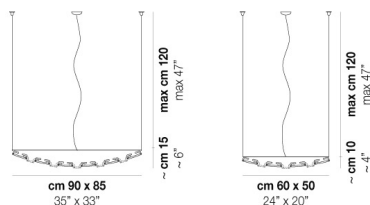

GIOGALI 3D SP 90

DATI TECNICI:

CERTIFICAZIONI:

SORGENTI LUMINOSE

ALO	4x60w	220-240V 50/60 Hz	G9
-----	-------	----------------------	----

VOLUME	Mc 0,15
PESO LORDO	Kg 15,5
PESO NETTO	Kg 9,2

download risorse

FINITURA DEL DIFFUSORE

CR/TR

FINITURA MONTATURA

CR

ALTRE VERSIONI DISPONIBILI

clicca sul disegno per accedere alla pagina web della relativa product sheet

GIO3D SP 100

GIO3D SP 50