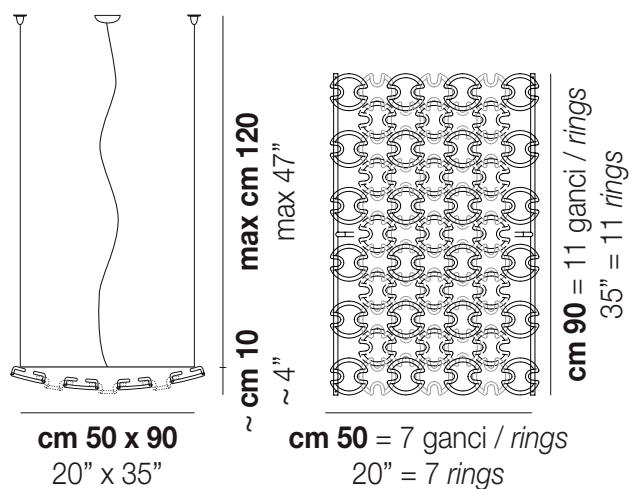

GIOGALI 3D SP 90

DATI TECNICI:

CERTIFICAZIONI:

SORGENTI LUMINOSE

ALO	4x60w	220-240V 50/60 Hz	G9
-----	-------	----------------------	----

VOLUME	Mc 0,15
PESO LORDO	Kg 15,5
PESO NETTO	Kg 9,2

download risorse

FINITURA DEL DIFFUSORE

CR/TR

FINITURA MONTATURA

CR

ALTRE VERSIONI DISPONIBILI

clicca sul disegno per accedere alla pagina web della relativa product sheet

GIO3D SP 100

GIO3D SP 50