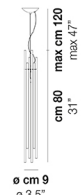

Ø cm 9
Ø 3,5"

DIADEMA SP B P

DATI TECNICI:

CERTIFICAZIONI:

SORGENTI LUMINOSE

ALO	1x60w	220-240V 50/60 Hz	G9
LED C 5.280 TM 2.700K	1x5w	220-240V 50/60 Hz	LED 5W - (DRIVER INCLUSO) - 2700K - 600 LUMENS - DIMMERABILE

VOLUME	Mc 0,05
PESO LORDO	Kg 0
PESO NETTO	Kg 0

download risorse

FINITURA DEL DIFFUSORE

CR

FINITURA MONTATURA

BS

CR

ALTRE VERSIONI DISPONIBILI

clicca sul disegno per accedere alla pagina web della relativa product sheet

DIADE SP 60 B

DIADE SP A G

DIADE SP A M

DIADE SP A P

DIADE SP B G

DIADE SP B M

DIADE SP C G

DIADE SP C M

DIADE SP C P

DIADE SP C

DIADE SP K3

DIADE SP O2