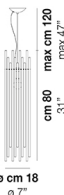

Ø cm 9
Ø 3,5"

DIADEMA SP B P

DATI TECNICI:

CERTIFICAZIONI:

SORGENTI LUMINOSE

ALO	1x60w	220-240V 50/60 Hz	G9
LED C 5.280 TM 2.700K	1x5w	220-240V 50/60 Hz	LED 5W - (DRIVER INCLUSO) - 2700K - 600 LUMENS - DIMMERABILE

VOLUME	Mc 0,05
PESO LORDO	Kg 0
PESO NETTO	Kg 0

download risorse

FINITURA DEL DIFFUSORE

CR

FINITURA MONTATURA

BS

CR

ALTRE VERSIONI DISPONIBILI

clicca sul disegno per accedere alla pagina web della relativa product sheet

DIADE SP 60 B

DIADE SP A G

DIADE SP A M

DIADE SP A P

DIADE SP B G

DIADE SP B M

DIADE SP C G

DIADE SP C M

DIADE SP C P

DIADE SP C

DIADE SP K3

DIADE SP O2