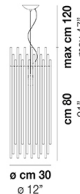

Ø cm 9
Ø 3,5"

DIADEMA SP B P

DATI TECNICI:

CERTIFICAZIONI:

SORGENTI LUMINOSE

ALO	1x60w	220-240V 50/60 Hz	G9
LED C 5.280 TM 2.700K	1x5w	220-240V 50/60 Hz	LED 5W - (DRIVER INCLUSO) - 2700K - 600 LUMENS - DIMMERABILE

VOLUME	Mc 0,05
PESO LORDO	Kg 0
PESO NETTO	Kg 0

download risorse

FINITURA DEL DIFFUSORE

CR

FINITURA MONTATURA

BS

CR

ALTRE VERSIONI DISPONIBILI

clicca sul disegno per accedere alla pagina web della relativa product sheet

DIADE SP 60 B

DIADE SP A G

DIADE SP A M

DIADE SP A P

DIADE SP B G

DIADE SP B M

DIADE SP C G

DIADE SP C M

DIADE SP C P

DIADE SP C

DIADE SP K3

DIADE SP O2