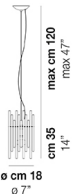

Ø cm 9
Ø 3,5"

DIADEMA SP B P

DATI TECNICI:

CERTIFICAZIONI:

SORGENTI LUMINOSE

ALO	1x60w	220-240V 50/60 Hz	G9
LED C 5.280 TM 2.700K	1x5w	220-240V 50/60 Hz	LED 5W - (DRIVER INCLUSO) - 2700K - 600 LUMENS - DIMMERABILE

VOLUME	Mc 0,05
PESO LORDO	Kg 0
PESO NETTO	Kg 0

download risorse

FINITURA DEL DIFFUSORE

CR

FINITURA MONTATURA

BS

CR

ALTRE VERSIONI DISPONIBILI

clicca sul disegno per accedere alla pagina web della relativa product sheet

DIADE SP 60 B

DIADE SP A G

DIADE SP A M

DIADE SP A P

DIADE SP B G

DIADE SP B M

DIADE SP C G