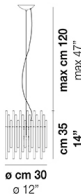

Ø cm 9
Ø 3,5"

DIADEMA SP B P

DATI TECNICI:

CERTIFICAZIONI:

SORGENTI LUMINOSE

ALO	1x60w	220-240V 50/60 Hz	G9
LED C 5.280 TM 2.700K	1x5w	220-240V 50/60 Hz	LED 5W - (DRIVER INCLUSO) - 2700K - 600 LUMENS - DIMMERABILE

VOLUME	Mc 0,05
PESO LORDO	Kg 0
PESO NETTO	Kg 0

download risorse

FINITURA DEL DIFFUSORE

CR

FINITURA MONTATURA

BS

CR

ALTRE VERSIONI DISPONIBILI

clicca sul disegno per accedere alla pagina web della relativa product sheet

DIADE SP 60 B

DIADE SP A G

DIADE SP A M

DIADE SP A P

DIADE SP B G

DIADE SP B M

DIADE SP C G