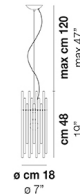

Ø cm 9
Ø 3,5"

DIADEMA SP B P

DATI TECNICI:

CERTIFICAZIONI:

SORGENTI LUMINOSE

ALO	1x60w	220-240V 50/60 Hz	G9
LED C 5.280 TM 2.700K	1x5w	220-240V 50/60 Hz	LED 5W - (DRIVER INCLUSO) - 2700K - 600 LUMENS - DIMMERABILE

VOLUME	Mc 0,05
PESO LORDO	Kg 0
PESO NETTO	Kg 0

download risorse

FINITURA DEL DIFFUSORE

CR

FINITURA MONTATURA

BS

CR

ALTRE VERSIONI DISPONIBILI

clicca sul disegno per accedere alla pagina web della relativa product sheet

DIADE SP 60 B

DIADE SP A G

DIADE SP A M

DIADE SP A P

DIADE SP B G

DIADE SP B M

DIADE SP C G

DIADE SP C M

DIADE SP C P

DIADE SP C

DIADE SP K3

DIADE SP O2