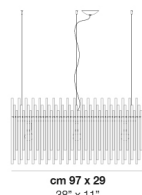

Ø cm 9
Ø 3,5"

DIADEMA SP B P

DATI TECNICI:

CERTIFICAZIONI:

SORGENTI LUMINOSE

ALO	1x60w	220-240V 50/60 Hz	G9
LED C 5.280 TM 2.700K	1x5w	220-240V 50/60 Hz	LED 5W - (DRIVER INCLUSO) - 2700K - 600 LUMENS - DIMMERABILE

VOLUME	Mc 0,05
PESO LORDO	Kg 0
PESO NETTO	Kg 0

download risorse

FINITURA DEL DIFFUSORE

CR

FINITURA MONTATURA

BS

CR

ALTRE VERSIONI DISPONIBILI

clicca sul disegno per accedere alla pagina web della relativa product sheet

DIADE SP K3