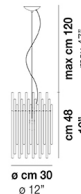

Ø cm 9
Ø 3,5"

DIADEMA SP B P

DATI TECNICI:

CERTIFICAZIONI:

SORGENTI LUMINOSE

ALO	1x60w	220-240V 50/60 Hz	G9
LED C 5.280 TM 2.700K	1x5w	220-240V 50/60 Hz	LED 5W - (DRIVER INCLUSO) - 2700K - 600 LUMENS - DIMMERABILE

VOLUME	Mc 0,05
PESO LORDO	Kg 0
PESO NETTO	Kg 0

download risorse

FINITURA DEL DIFFUSORE

CR

FINITURA MONTATURA

BS

CR

ALTRE VERSIONI DISPONIBILI

clicca sul disegno per accedere alla pagina web della relativa product sheet

DIADE SP 60 B

DIADE SP A G

DIADE SP A M

DIADE SP A P

DIADE SP B G

DIADE SP B M

DIADE SP C G

DIADE SP C M

DIADE SP C P

DIADE SP C

DIADE SP K3

DIADE SP O2