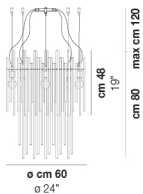

Ø cm 9
Ø 3,5"

DIADEMA SP B P

DATI TECNICI:

CERTIFICAZIONI:

SORGENTI LUMINOSE

ALO	1x60w	220-240V 50/60 Hz	G9
LED C 5.280 TM 2.700K	1x5w	220-240V 50/60 Hz	LED 5W - (DRIVER INCLUSO) - 2700K - 600 LUMENS - DIMMERABILE

VOLUME	Mc 0,05
PESO LORDO	Kg 0
PESO NETTO	Kg 0

download risorse

FINITURA DEL DIFFUSORE

CR

FINITURA MONTATURA

BS

CR

ALTRE VERSIONI DISPONIBILI

clicca sul disegno per accedere alla pagina web della relativa product sheet

DIADE SP 60 B

DIADE SP A G

DIADE SP A M

DIADE SP A P

DIADE SP B G

DIADE SP B M

DIADE SP C G